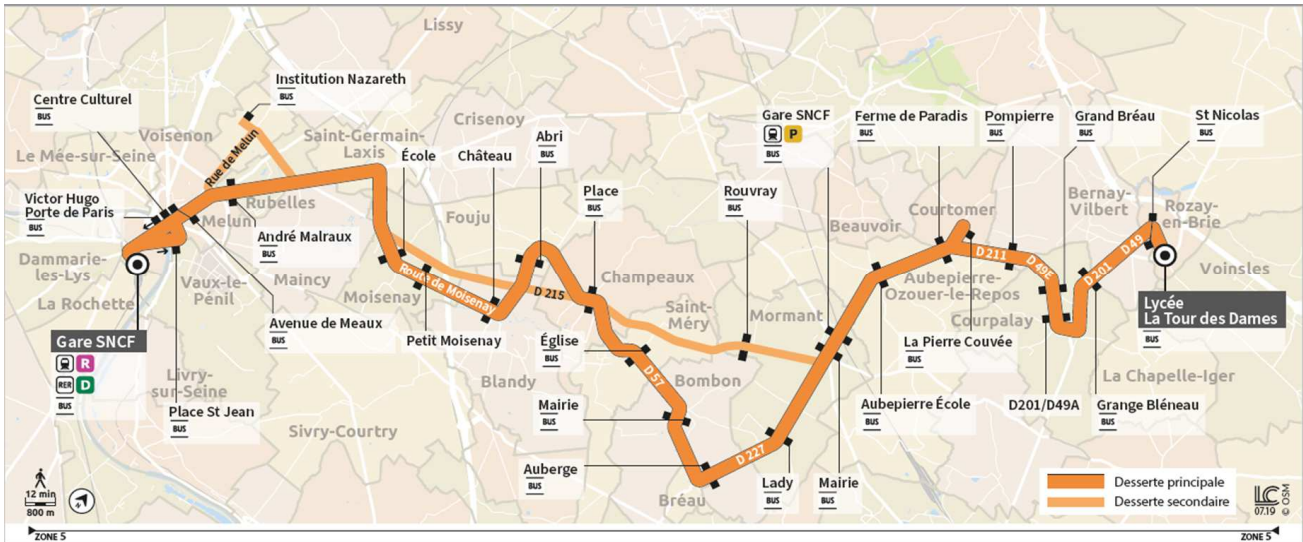

JOURS DE FONCTIONNEMENT	Me	Me	Me	Me	Me	S	LMJV	LMJV
	PERIODE DE FONCTIONNEMENT	SC	SC	SC	SC	SC	SC	SC	SC
	N° DE NAVETTE	23	25	49	22	24	35	36	48
	Trains en provenance de Champagne	-	-	-	-	12:09	12:09	15:09	-
	Trains en provenance de Paris	-	-	-	11:42	-	12:42	15:42	-
MELUN	Place de l'Ermitage/ Gare SNCF				12:10	13:05c	12:50c	15:50e	
	Place St Jean				12:15	13:10	12:55	15:55	
	Avenue de Meaux	12:15	12:15	12:20	12:20	13:15	13:00	16:00	15:45
	André Malraux				12:22	13:17	13:02	16:02	
VOISENON	Institution Nazareth	12:35	12:35						
MOISENAY	Ecole		12:53	12:25	12:31	13:26	13:11	16:11	15:55
	Petit Moisenay		12:55	12:27	12:33	13:28	13:13	16:12	15:57
BLANDY	Château		13:03	12:35	12:38	13:33	13:18	16:21	16:05
FOUJU	Abri	12:50			12:42	13:37	13:22	16:25	
CHAMPEAUX	Place	12:54			12:46	13:41	13:26	16:29	
SAINT MERY	Eglise		13:10		12:49	13:44	13:29	16:32	
BOMBON	Mairie		13:14		12:53	13:48	13:33	16:36	
BREAU	Auberge		13:17		12:56	13:51	13:36	16:39	
MORMANT	Lady		13:20		12:59	13:54	13:39	16:42	
	Rouvray	12:59							
	Mairie	13:04			13:02	13:57	13:42	16:44	
	Gare SNCF								
AUBEPIERRE OZOUER LE REPOS	Aubepierre Ecole	13:08			13:06	14:01	13:46		
COURTOMER	Ferme de Paradis	13:11			13:11	14:06	13:50		
	La Pierre Couvée	13:14			13:13	14:08	13:53		
BERNAY VILBERT	Pompierre	13:19			13:15	14:10	13:55		
COURPALAY	Grand Bréau	13:20			13:16	14:11	13:56		
	D201/D49A	13:22			13:17	14:12	13:57		
	Grange Bléneau	13:23			13:18	14:13	13:58		
ROZAY EN BRIE	St Nicolas	13:26			13:20	14:15	14:00		
	Lycée La Tour des Dames	13:27			13:21	14:16	14:01		

	JOURS DE FONCTIONNEMENT	LMJV	LMJV	LMJV	LMJV	LMJV	LMJV	L à V	L à V
	PERIODE DE FONCTIONNEMENT	SC	SC	SC	SC	SC	SC	NS	NS
	N° DE NAVETTE	29	34	27	28	34	33	41	39
	Trains en provenance de Champagne	-	-	-	-	16:06	17:09	-	18:09
	Trains en provenance de Paris	-	-	-	-	16:59	17:34	-	18:13
MELUN	Place de l'Ermitage/ Gare SNCF					17:05e	17:45c		18:20c
	Place St Jean					17:10	17:50		18:25
	Avenue de Meaux	16:45	16:45		16:45	17:15	17:55c	17:55c	18:30
	André Malraux					17:17	17:57	17:57	18:32
VOISENON	Institution Nazareth			16:40	16:55				
MOISENAY	Ecole	16:55	16:55	16:55		17:26	18:06		18:41
	Petit Moisenay	16:57	16:57	16:57		17:28	18:08		18:43
BLANDY	Château	17:05	17:05			17:36	18:16		18:50
FOUJU	Abri	17:12			17:10	17:40	18:20		18:54
CHAMPEAUX	Place	17:16			17:14	17:44	18:24		18:58
SAINT MERY	Eglise				17:17	17:47	18:27		19:02
BOMBON	Mairie				17:21	17:51	18:31		19:04
BREAU	Auberge				17:24	17:54	18:34		19:07
MORMANT	Lady				17:27	17:57	18:37		19:10
	Rouvray	17:20		17:13				18:18	
	Mairie	17:24		17:17		18:02	18:40	18:22	19:13
	Gare SNCF	17:26		17:19		18:04	18:24	19:17c	19:15c
AUBEPIERRE OZOUER LE REPOS	Aubepierre Ecole	17:28		17:21		18:06	18:28	19:22	19:20
COURTOMER	Ferme de Paradis	17:30		17:23		18:09	18:31	19:25	19:23
	La Pierre Couvée	17:32		17:25		18:12	18:33	19:28	19:26
BERNAY VILBERT	Pompierre	17:35		17:28		18:14	18:34	19:30	19:28
COURPALAY	Grand Bréau	17:36		17:29		18:16	18:36	19:32	19:30
	D201/D49A	17:38		17:31		18:18	18:38	19:34	19:32
	Grange Bléneau	17:39		17:32		18:19	18:39	19:35	19:33
ROZAY EN BRIE	St Nicolas	17:42		17:35		18:21	18:41	19:37	19:35
	Lycée La Tour des Dames	17:43		17:36		18:22	18:42	19:38	19:36